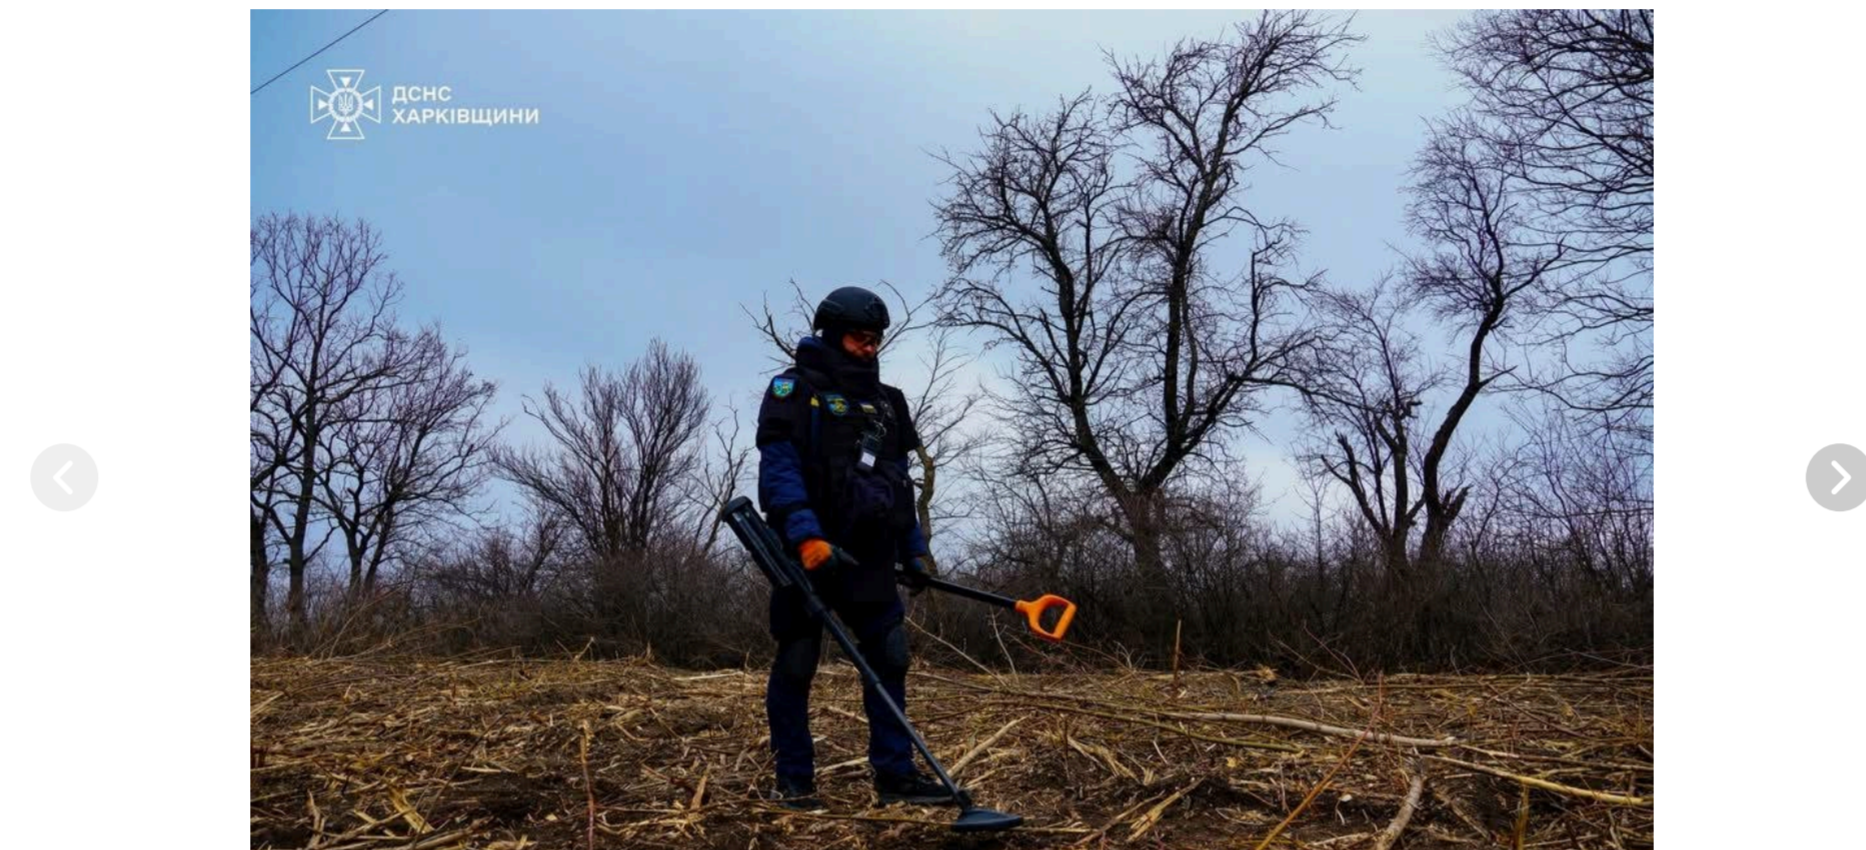

Новини Довідник Афіша Дозвілля

Реклама на сайті Вакансії Оголошення Погода Нерухомість Карта міста Довідкова Фотозвіти Питання-відповідь

Нагадаємо, [розмінування Харківщини: як у регіоні борються з мінною небезпекою](#). В області виробляють вже дві моделі машин для розмінування.

Якщо ви помітили помилку, виділіть необхідний текст і натисніть Ctrl + Enter, щоб повідомити про це редакцію

#розмінування #ДСНС #техніка #сапери #підрив

0,0 Оцініть першим

Авторизуйтесь, щоб оцінити

Діліться цією новиною та підпишіться на наші канали

ТОП НОВИНИ

Восьме березня у Харкові: скандал навколо штучних квітів та вимоги інакше використовувати вулиці

У Харкові вибух: удар по густонаселеному району (ОНОВЛЮЄТЬСЯ)

Частина Харкова тимчасово залишать без газу

Символ "дружби" російського та українського народів досі бовваніє у центрі Харкова